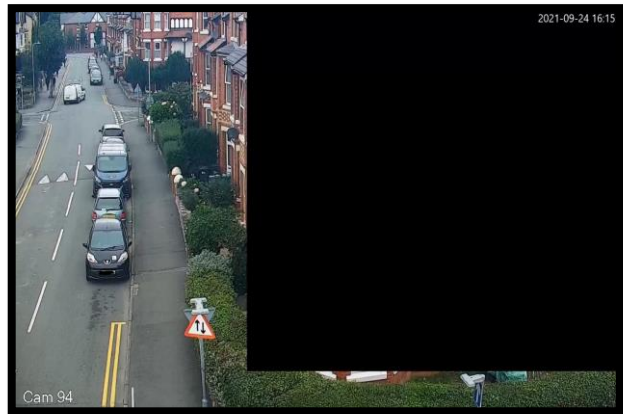

Llun2; Parth preifatrwydd y camera presennol