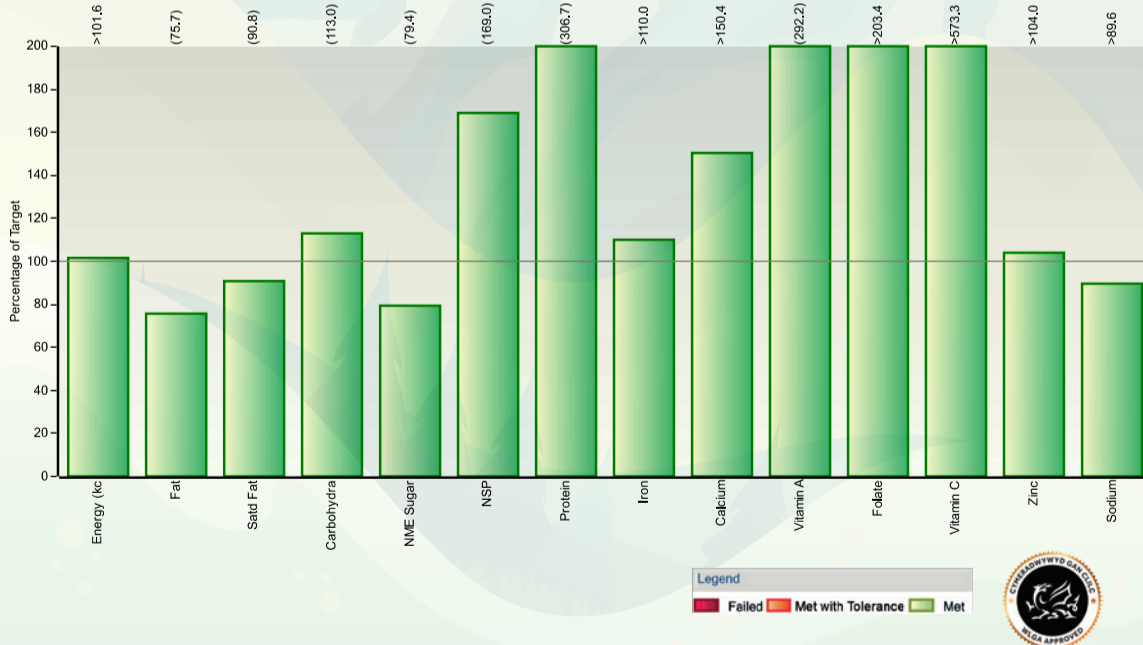

Dyma'r maetholion a gaiff eu darparu yn ein bwydlen bob wythnos ar gyfer ysgolion cynradd. Mae'r llinell lorweddol yn dangos safon Llywodraeth Cymru ar gyfer y bwyd a'r maeth.

These are the nutrients provided every week in our primary school menu. The horizontal line shows the Welsh Government standard for the food and nutrients.