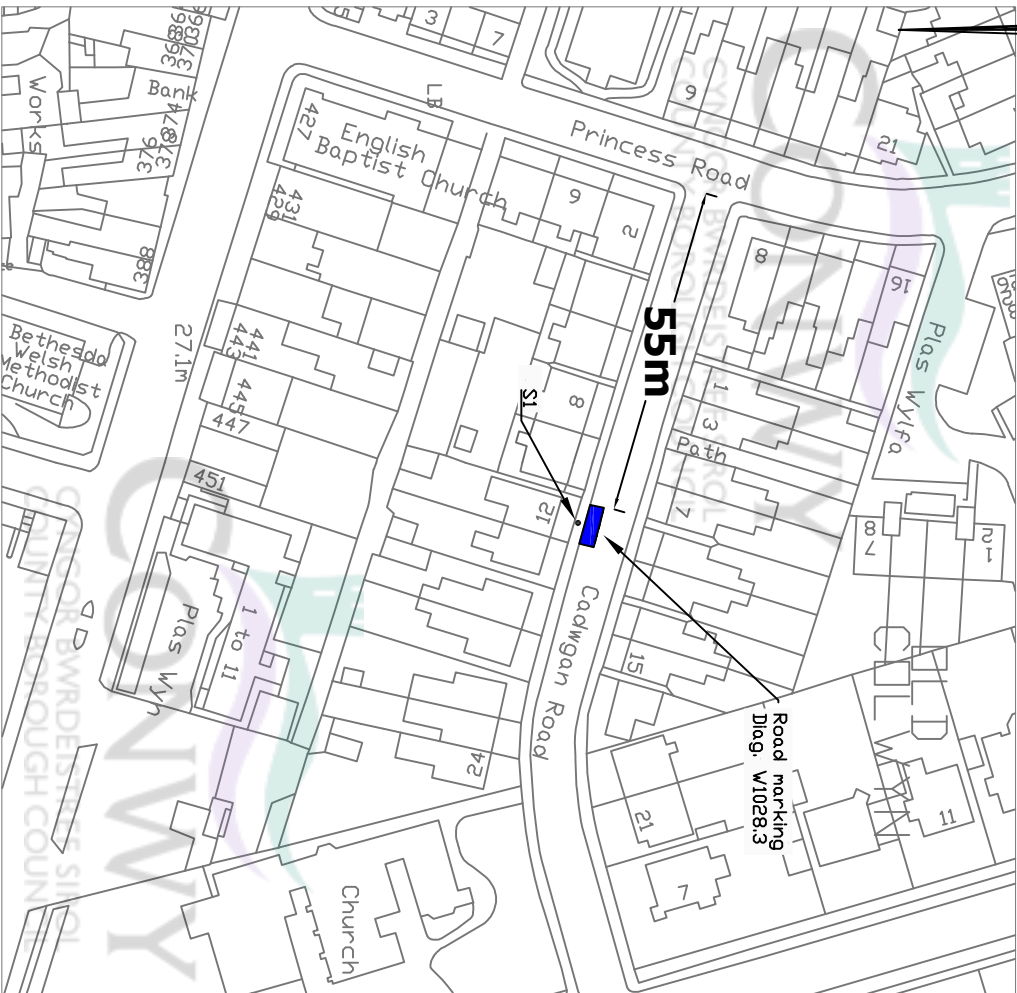

G/N

ALL WEDD / KEY:

Bae parcio anabl
Disabled parking bay

MANYLION ARWYDD

SIGN DETAIL

Scheme Ref.	ANABL	X-height	200
Sign Ref.	1	Letter colour	BLACK
		Background	WHITE
		Border	BLACK
		Material CLASS-1	Area
			0.13SQM

MANYLION MARC FFORDD

ROAD MARKING DETAIL

Rhoddir trwydded ddirymiadwy nad yw'n gyfyngedig, heb freindal, i chi weid y Data Trwyddedig ar gyfer defnydd enfafnastochol yn unig, o'r cymrod y bydd ar gael gan Gyngor Bwrdeistref Siroi Conwy. Ni chewir gopïo, is-dwyddedu, dosbarthu, gwerthu neu fel arall drethu bod y Data Trwyddedig ar gael newn unrhyw ffurfi drydydd partion: a Neilltuir hawliau rhydydd parti i orfodi telerau'r drwydded hon i'r Arolog Ordians.

Heath of Service
CONWY COUNTY BOROUGH COUNCIL
Environment, Roads and Retail
Conwy Road
Mochdre
LL28 5AB

Llun Rhif / Dwg No: L/30/02/20/G08

Statws Llun / Dwg Status:

Adain / Section: TRAFFIC

Darlunwyd gan / Drawn By: JCS