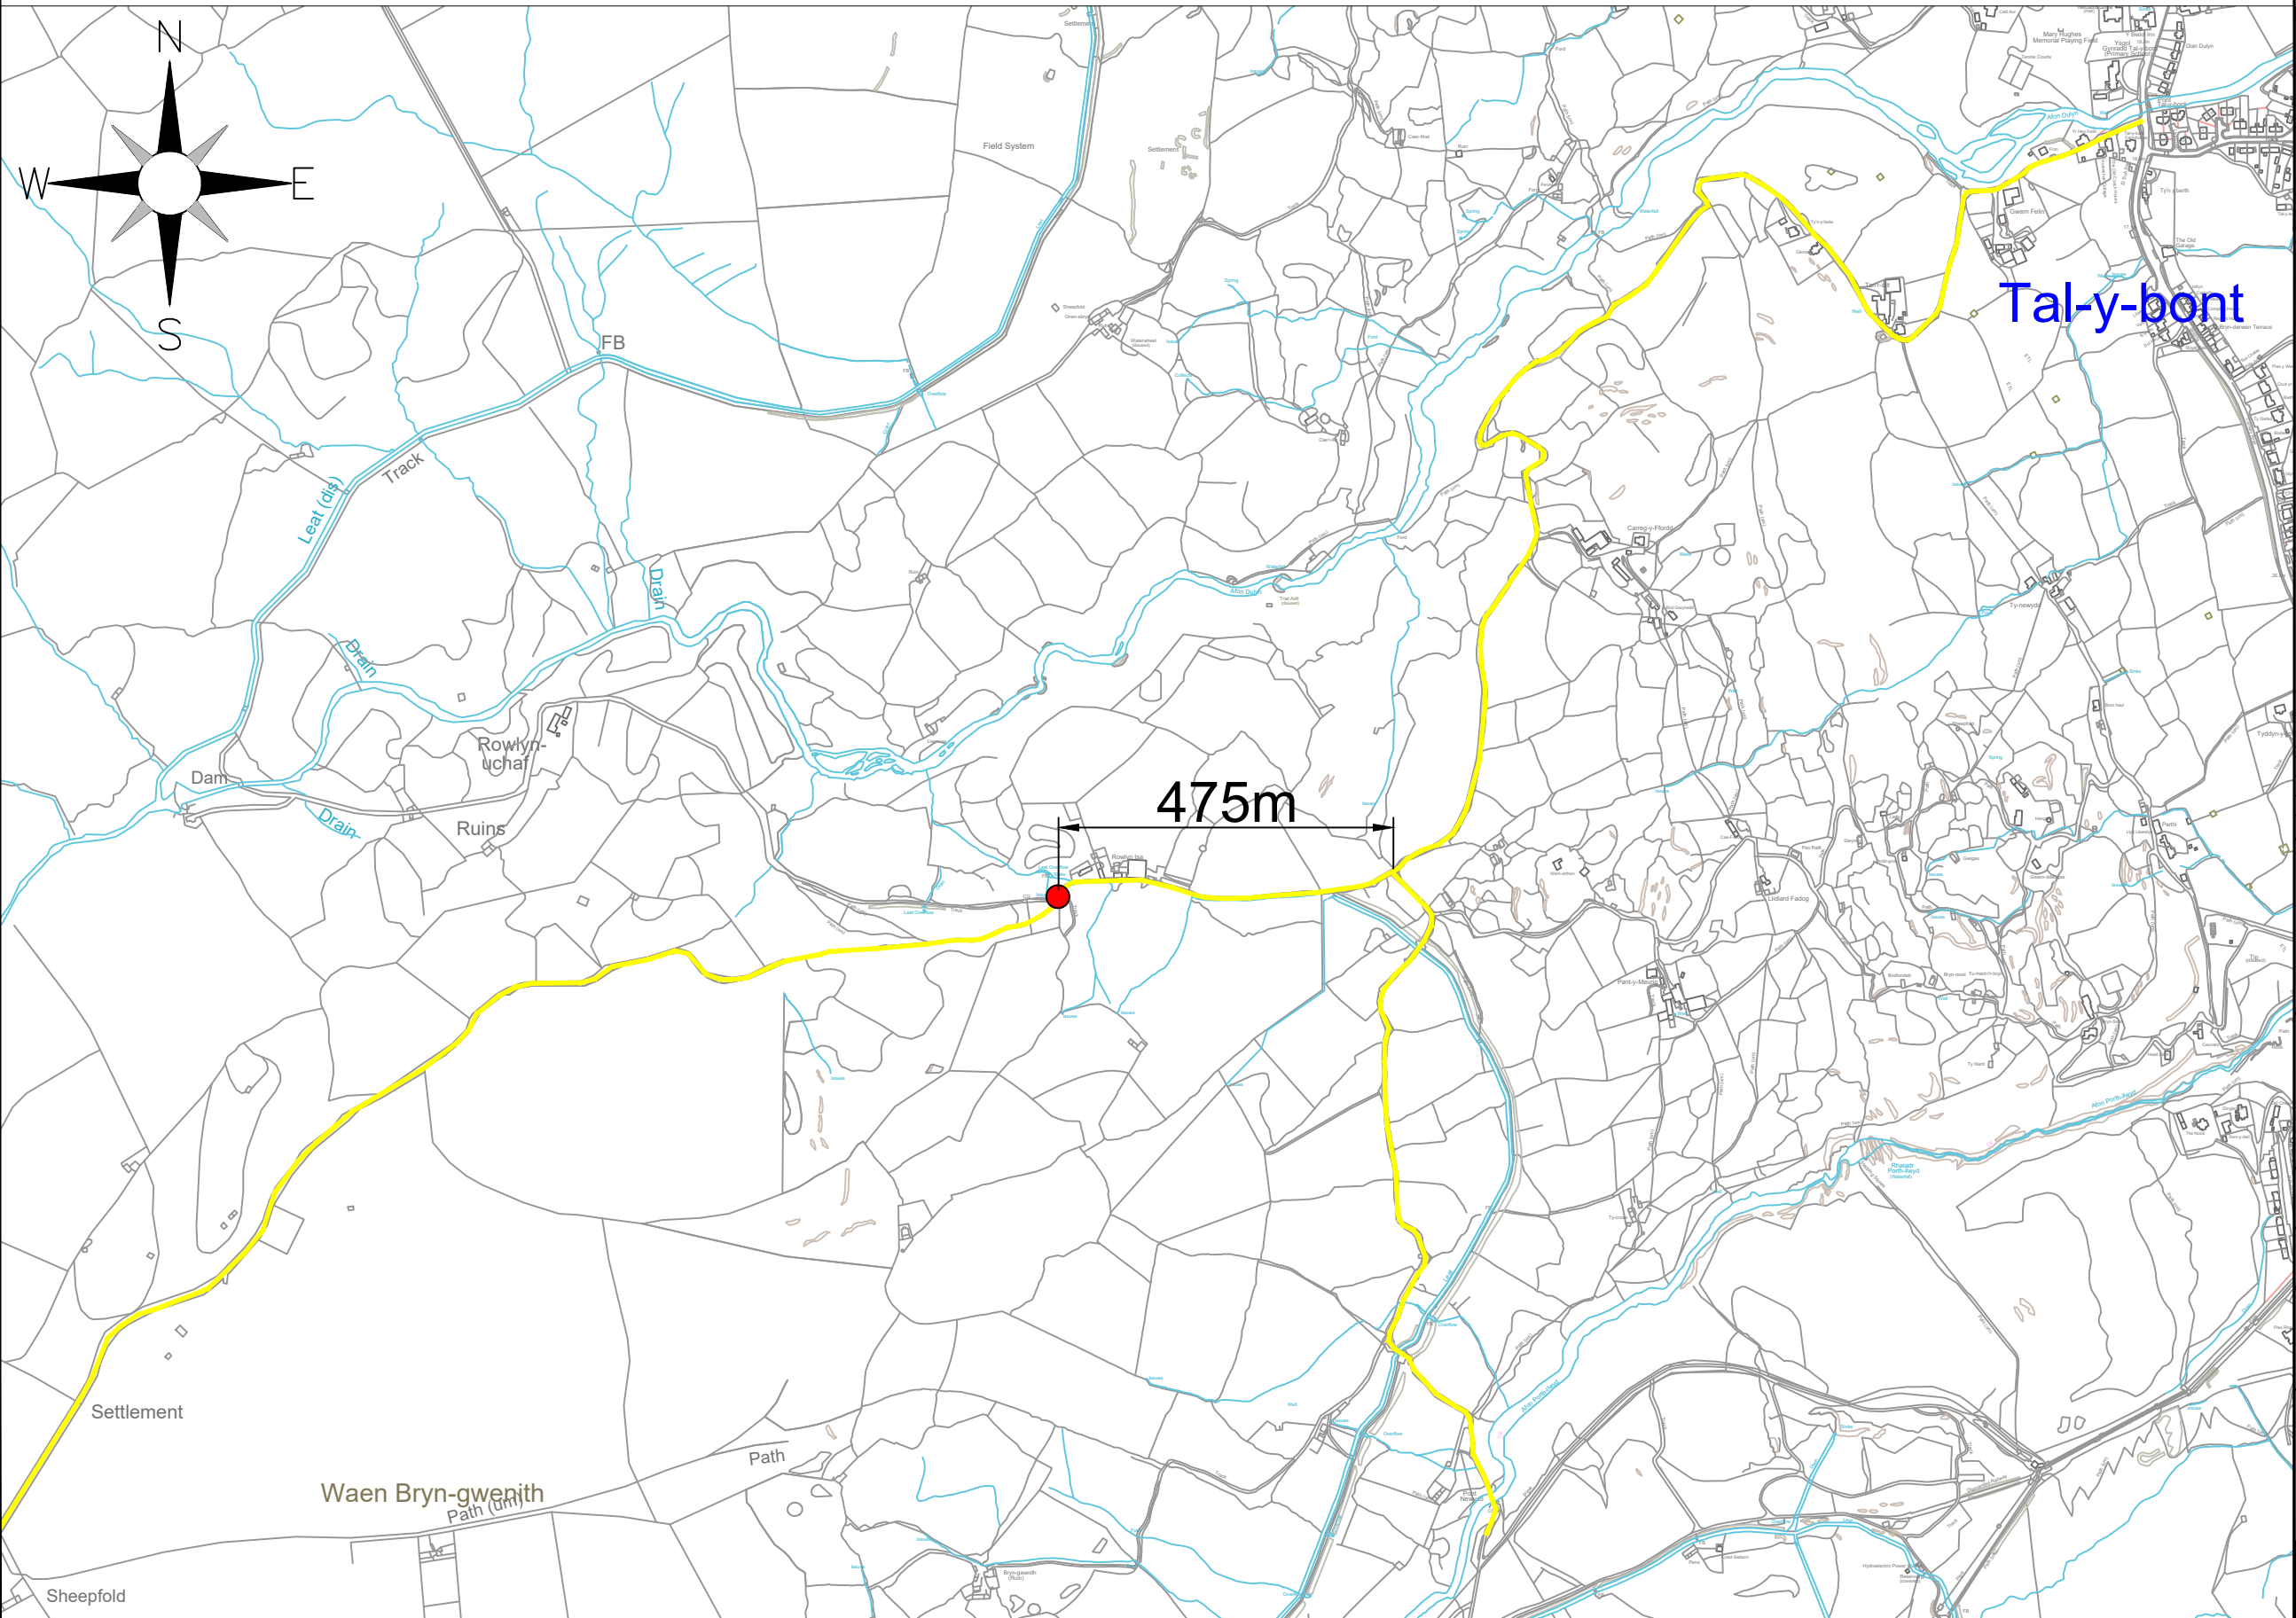

Location Plan

Allwedd / Key

- Gridiau gwartheg arfaethedig
- **Proposed Cattle Grid.**

NODDIAU / NOTES:

PhRev	Manylion / Details	Diwyg Ph	Gwir gan	Dyddiad
DIWYGIADAU / REVISIONS (Os yw'n berthnasol / When applicable)		Rev by	Chk by	Date

Geraint Edwards, BEng (Hons) CEng FICE
Pennaeth Gwasanaeth
CYNGOR BWRDEISTREF SIROL CONWY CONWY COUNTY BOROUGH COUNCIL
Yr Amgylchedd, Ffyrdd a Chyfleusterau Environment, Roads and Facilities
Coed Pella Coed Pella
Ffordd Conwy Conway Road
Bae Colwyn Colwyn Bay
LL29 7AZ LL29 7AZ

Graddfa / Scale: NTS

Darluniwyd gan / Drawn by: JTG **Awdurdodwyd gan / Authorised by:** JCS

Adain / Section: Yr Amgylchedd, Ffyrdd a Chyfleusterau Environment Roads and Facilities **Dyddiad / Date:** Rhagfyr 2024 December 2024

Lleoliad / Location:
Ffordd Eigiau/ Eigiau Road Dolgarrog (Caerhun ward)

Teitl / Title:
Cattle Grid installation

Llun Rhif / Dwg No:
TL/19/05/24/01

©Hawlfraint y Goron a howliau cronfa ddata 2024 Arolwg Ordnans 100023380.
Mae telerau ac amodau'n gysylltiedig a defnyddio'r data hwn.
©Crown copyright and database rights 2024 Ordnance Survey 100023380.
Use of this data is subject to terms and conditions.