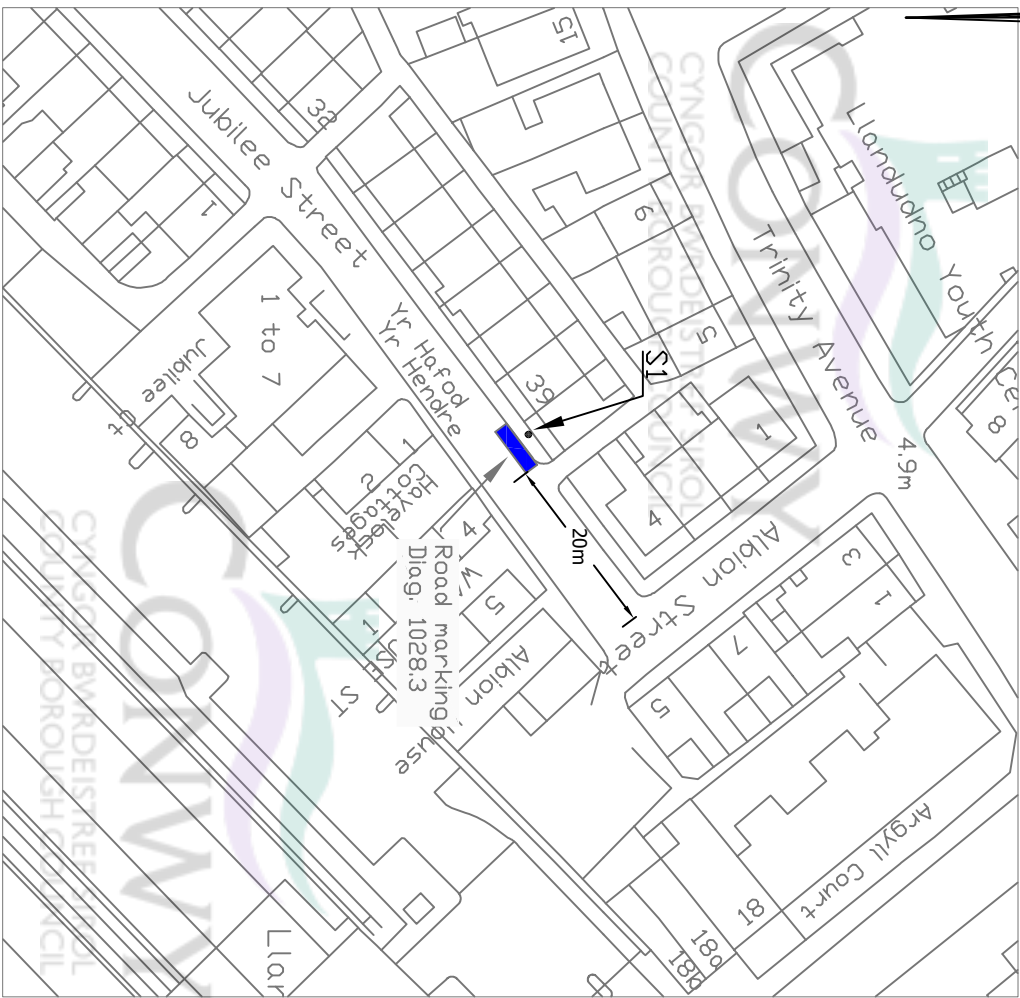

G/N

ALLWEDD / KEY:

Bae parcio anabl
Disabled parking bay