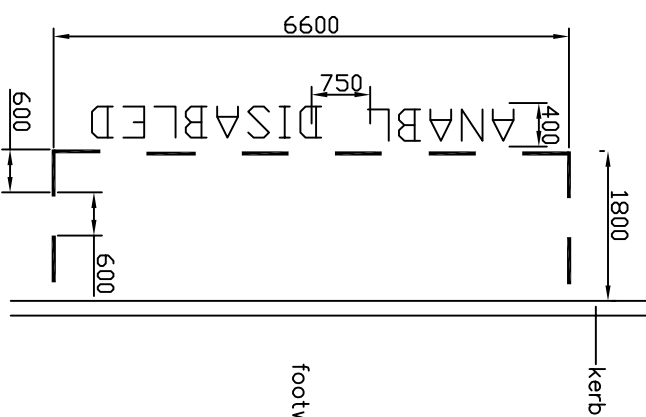

Rhodri trwydded ddirymiadwy nad yw'n gyfyngedig, heb freindal, i chi weld y Data Trwyddedig ar gyfer defnydd anfasnachol yn unig, o'r cyfnod y bydd ar gael gan Gyngor Bwrdeistref Sirol Conwy. Ni chewch gopïo, is-dwyddedu, dosbarthu, gwerthu neu fel arall drefnu bod y Data Trwyddedig ar gael newn unrhyw ffordd i drydydd partion: a Neilltuir hawliau trydydd parti; orodi telerau r drwydded hon i'r Awiog Ordans.
You are granted a non-exclusive, royalty free, revocable licence solely to view the Licensed Data for non-commercial purposes for the period during which Conwy County Borough Council makes it available. You are not permitted to copy, sub-license, distribute, sell or otherwise make available the Licensed Data to third parties in any form; and Third party rights to enforce the terms of this licence shall be reserved to Ordnance Survey.

Llun Rhif / Dwg No: L/30/10/20/G03

Statws Llun / Dwg Status:

Adain / Section: TRAFFIC

Darluniwyd gan / Drawn By: Gwirwyd gan / Checked by:

JCS

Graddfa / Scale: NTS

Dyddiad / Date: 12/01/21

Prif / Rev:

-