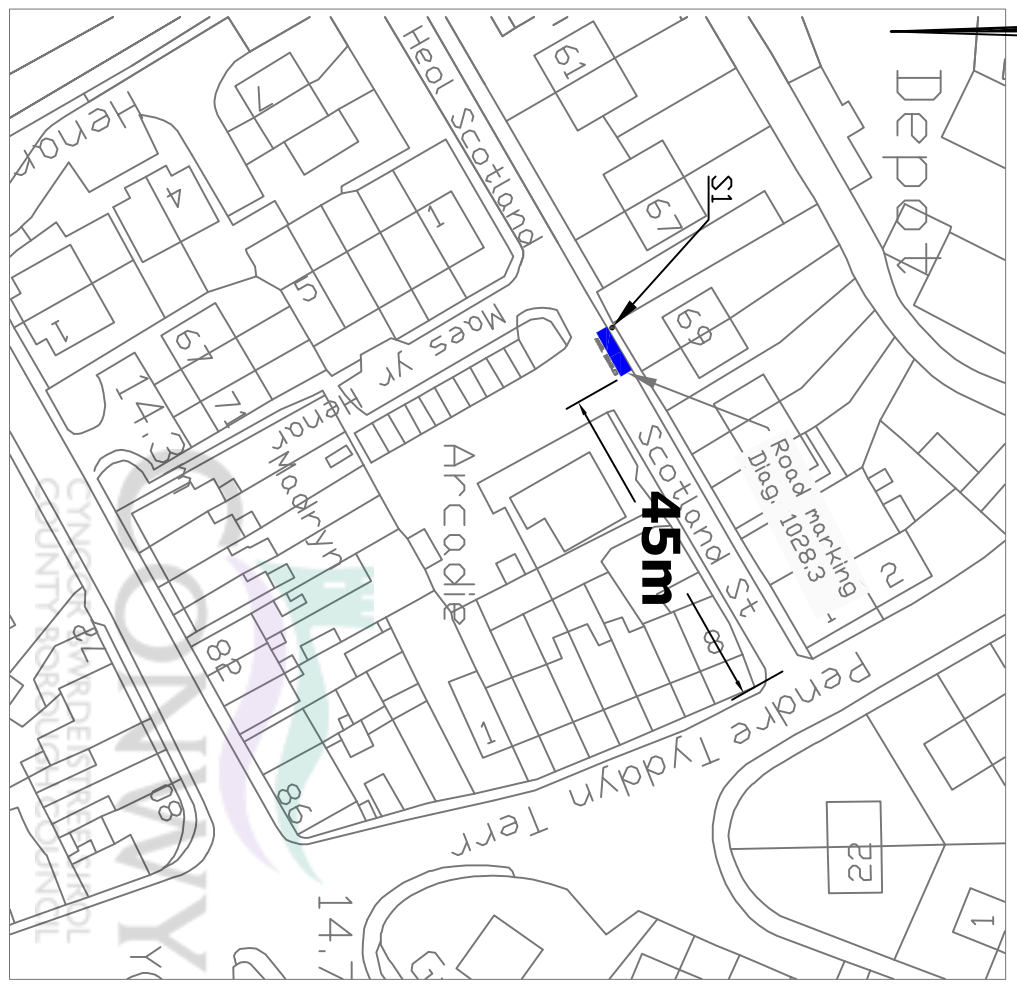

g/N ALLWEDD / KEY:

- █ Bae parcio anabl
- █ Disabled parking bay